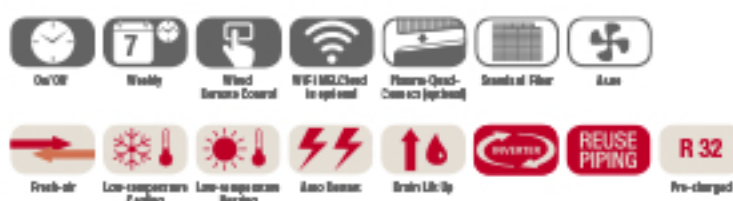

SEZ-M

- Compacte afmetingen en lage inbouwhoogte (200 mm)
- Uitgebreide keuze in externe statische druk
- Optionele bedrade afstandsbediening met weektimer
- SCOP tot 4,2 en SEER tot 6,0
- Energie-efficiëntieklasse tot A+/A+

Binnenunit		SEZ-M25DA	SEZ-M35DA	SEZ-M50DA	SEZ-M60DA	SEZ-M71DA
Koelcapaciteit bij 26°C (kW)		2,5 (1,4–3,2)	3,5 (0,7–3,9)	5,0 (1,1–5,6)	6,1 (1,6–6,2)	7,1 (2,2–8,1)
Verwarmingscapaciteit bij 7°C (kW)		2,9 (1,3–4,2)	4,2 (1,1–5,0)	6,0 (1,5–7,2)	7,4 (1,6–8,0)	8,0 (2,0–10,2)
Verwarmingscapaciteit bij -10°C (kW)		1,7 (0,8–2,5)	2,5 (0,7–3,0)	3,6 (0,9–4,3)	4,4 (1,0–4,8)	4,9 (1,2–6,1)
SEER	Koelen	5,3	5,9	6,0	5,5	5,5
SCOP	Verwarmen	3,8	4,1	4,0	4,2	3,9
Energie-efficiëntieklasse	Koelen	A	A+	A+	A	A
	Verwarmen	A	A+	A+	A+	A
Jaarlijk elektriciteitsverbruik* (kWh)	Koelen	165	207	290	386	452
	Verwarmen	807	884	1499	1525	2072
Gewicht (kg)		18	21	23	27	27
Externe statische druk (Pa)		5–15–35–50	5–15–35–50	5–15–35–50	5–15–35–50	5–15–35–50
Geluidsniveau (dB(A))**	Laag/Hoog	22 / 29	23 / 33	29 / 36	29 / 37	29 / 39
Afmetingen (mm)	B x D x H	790 x 700 x 200	990 x 700 x 200	990 x 700 x 200	1190 x 700 x 200	1190 x 700 x 200

Buitenunit		SUZ-M25VA	SUZ-M35VA	SUZ-M50VA	SUZ-M60VA	SUZ-M71VA
Geluidsniveau koelen/verwarmen dB(A)		45 / 46	48 / 48	48 / 49	49 / 51	49 / 51
Afmetingen (mm)	B x D x H	800 x 285 x 550	800 x 285 x 550	800 x 285 x 714	840 x 330 x 890	840 x 330 x 890
Gewicht (kg)		30	35	41	54	55
Voedingsspanning (V, fase, Hz)		220–240, 1, 50	220–240, 1, 50	220–240, 1, 50	220–240, 1, 50	220–240, 1, 50
Afzekering (A)		10	10	20	20	20

Kanaalunit SEZ-M

Onzichtbare klimatisatie

Kanaalunits worden helemaal uit het zicht gemonteerd. Door luchtroosters en/of luchtkanalen wordt de geconditioneerde lucht in de diverse ruimtes gebracht.

De posities van de roosters zijn flexibel naar de wens en het budget van de klant. Tevens kunnen de roosters in de kleur en stijl van de desbetreffende ruimte gekozen worden.