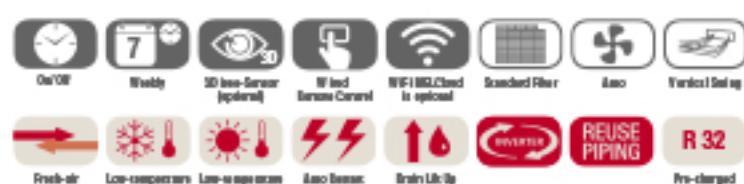

SLZ-M

- Op maat voor systeemplafond 60 x 60
- Zes verschillende uitblaashoeken

- SCOP tot 4,3 en SEER tot 6,7
- Energie-efficiëntieklasse tot A+/A++

Binnenunit		SLZ-M16FA	SLZ-M26FA	SLZ-M36FA	SLZ-M60FA	SLZ-M60FA
Rooster		SLP-2FALM	SLP-2FALM	SLP-2FALM	SLP-2FALM	SLP-2FALM
Koelcapaciteit bij 35°C (kW)		1,5	2,5 (1,4-3,2)	3,5 (0,7-3,9)	4,6 (1,0-5,2)	5,7 (1,5-6,3)
Verwarmingscapaciteit bij 7°C (kW)		1,7	3,2 (1,3-4,2)	4,0 (1,0-5,0)	5,0 (1,3-5,5)	6,4 (1,6-7,3)
Verwarmingscapaciteit bij -10°C (kW)		1,9	1,9 (0,8-2,5)	2,4 (1,0-3,0)	3,0 (1,0-3,3)	4,8 (1,0-4,4)
SEER	Koelen	-	6,3	6,7	6,3	6,2
SCOP	Verwarmen	-	4,3	4,3	4,2	4,1
Energie-efficiëntieklasse	Koelen	-	A++	A++	A++	A++
	Verwarmen	-	A+	A+	A+	A+
Jaarlijks elektriciteitsverbruik* (kWh)	Koelen	-	139	183	253	321
	Verwarmen	-	716	843	1191	1559
Gewicht (kg)		15,0 (18,0)	15,0 (18,0)	15,0 (18,0)	15,0 (18,0)	15,0 (18,0)
Geluidsniveau (dB(A))**	Laag/Hoog	24/28	25/31	25/34	27/39	32/43
Afmetingen (mm)***	B x D x H	570 x 570 x 245	570 x 570 x 245	570 x 570 x 245	570 x 570 x 245	570 x 570 x 245
Afmetingen rooster (mm)****	B x D x H	625 x 625 x 10	625 x 625 x 10	625 x 625 x 10	625 x 625 x 10	625 x 625 x 10

* Verbruik volgens het ER-label. Het werkelijk energieverbruik hangt af van het gebruik en de locatie van het apparaat.
 ** Geluidsniveau gemeten op 1,5 m onder de unit in koelstand.
 *** Volgens de bouwvoorschriften. **** Zichtbare roosterhoogte.
 Deze klimaatregelsystemen en warmtepompen bevatten gefluoreerde broeikasgassen R410A of R32.

4-weg cassette unit SLZ-M

Opvallend onopvallend

De SLZ-M 4-weg cassette units zijn speciaal ontworpen voor inbouw in een systeemplafond met 60x60 cm plafondplaten en worden afgewerkt met een uiterst dun decoratierooster van slechts 1 cm dikte. De inbouwhoogte van amper 24,5 cm maakt toepassing mogelijk in ruimtes met een zeer lage plafondhoogte. Dit vereenvoudigt de installatie, vooral in bestaande gebouwen.