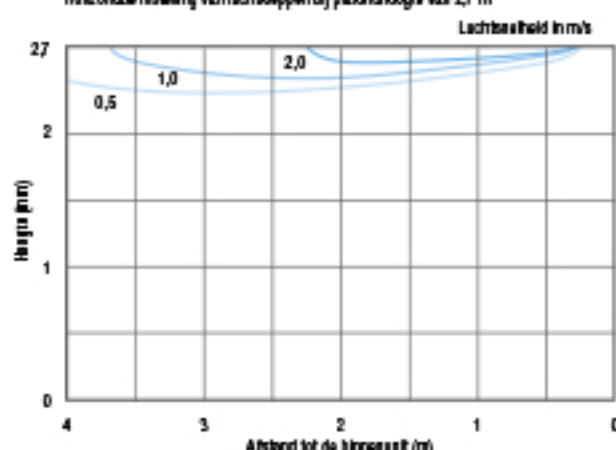

* Verbruik volgens het ER-label. Het werkelijk energieverbruik hangt af van het gebruik en de locatie van het apparaat.
 ** Geluidsniveau gemeten op 1,5 m onder de unit in koelstand.
 *** Volgens de bouwvoorschriften. **** Zichtbare roosterhoogte.
 Deze klimaatregelsystemen en warmtepompen bevatten gefluoreerde broeikasgassen R410A of R32.

4-weg cassette unit SLZ-M

Opvallend onopvallend

De SLZ-M 4-weg cassette units zijn speciaal ontworpen voor inbouw in een systeemplafond met 60x60 cm plafondplaten en worden afgewerkt met een uiterst dun decoratierooster van slechts 1 cm dikte. De inbouwhoogte van amper 24,5 cm maakt toepassing mogelijk in ruimtes met een zeer lage plafondhoogte. Dit vereenvoudigt de installatie, vooral in bestaande gebouwen.

Horizontale luchtstroom

De luchtstroom is instelbaar in zes verschillende uitblaashoeken. In horizontale stand wordt de lucht tochtvrij de ruimte ingeblazen.

Voorbeeld luchtverdeling bij de SLZ-M60VA

Horizontale instelling van luchtdeppen bij plafondhoogte van 2,7 m