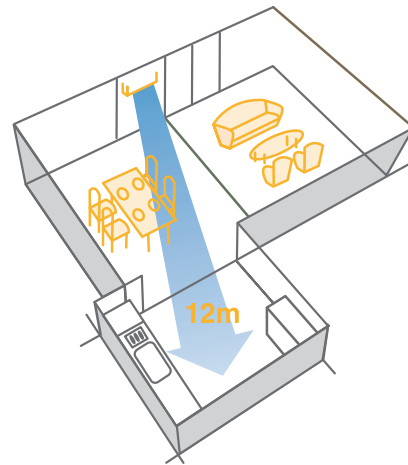

Buitenunit		Multisplit MXZ	MUZ-AP20VG	MUZ-AP25VG	MUZ-AP35VG	MUZ-AP42VG	MUZ-AP50VG
Geluidsniveau (dB(A)) (koelen/verwarmen)			47 / 48	47 / 48	49 / 50	50 / 51	52 / 52
Afmetingen (mm)	B x D x H		800 x 285 x 550	800 x 285 x 550	800 x 285 x 550	800 x 285 x 550	800 x 285 x 714
Gewicht (kg)		Gegevens over de MXZ multisplit vindt u vanaf pagina 40	31	31	31	35	40
Voedingsspanning (V, fase, Hz)			220–240, 1, 50	220–240, 1, 50	220–240, 1, 50	220–240, 1, 50	220–240, 1, 50
Afzekerings (A)			10	10	10	10	16

Wide & Long Airflow

Met een maximale draagwijdte van 12 m kunnen grote ruimtes goed worden geklimatiseerd.

MSZ-AP

- Bijzonder grote draagwijdte tot 12 m
- Verticale luchtuitblaashoek in 7 richtingen instelbaar
- Infrarood afstandsbediening met weektimerfunctie
- SCOP tot 4,6 en SEER tot 7,4
- Energie-efficiëntieklasse tot A+/A++