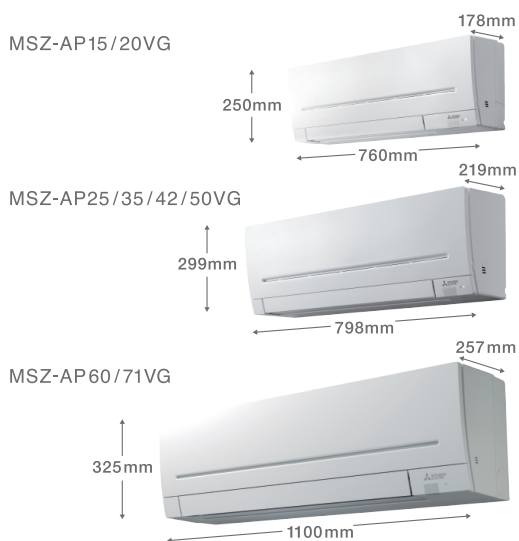

Compacte constructie

In de laagste vermogens maakt de wandunit met zijn compacte afmetingen een onopvallende installatie mogelijk in iedere ruimte, hoe klein ook.

Horizontale luchtuitblaas

Zorgt voor een zeer comfortabele luchtverdeling, vooral in de koelmodus.

Buitenunit		MUZ-AP60VG	MUZ-AP71VG
Geluidsniveau koelen/verwarmen dB(A)		56/57	56/55
Afmetingen (mm)		B x D x H 800 x 285 x 714	840 x 330 x 880
Gewicht (kg)		40	55
Voedingsspanning (V, fase, Hz)		220–240, 1, 50	220–240, 1, 50
Afzekering (A)		16	20