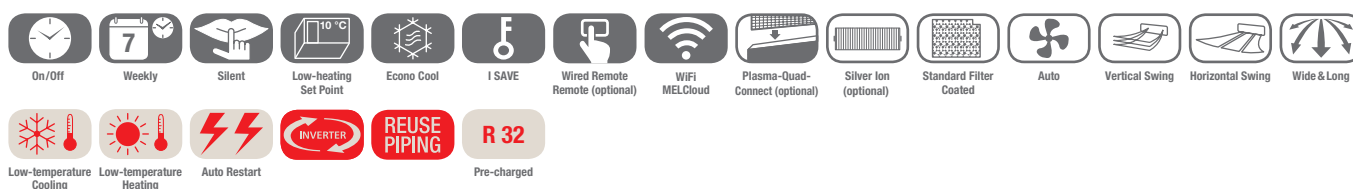

MSZ-AP

- Bijzonder grote draagwijdte tot 12 m
- Verticale luchtuitblaashoek in 7 richtingen instelbaar
- Infrarood afstandsbediening met weektimerfunctie
- SCOP tot 4,6 en SEER tot 7,4
- Energie-efficiëntieklasse tot A+/A++

Binnenunit		MSZ-AP60VGK	MSZ-AP71VGK
Koelcapaciteit bij 35°C (kW)		6,1 (1,4–7,3)	7,1 (2,0–8,7)
Verwarmingscapaciteit bij 7°C (kW)		6,8 (2,0–8,6)	8,1 (2,2–10,3)
Verwarmingscapaciteit bij -10°C (kW)		4,1 (1,2–5,2)	4,9 (1,3–6,2)
SEER	Koelen	7,4	7,2
SCOP	Verwarmen	4,6	4,4
Energie-efficiëntieklasse	Koelen	A++	A++
	Verwarmen	A++	A+
Jaarlijks elektriciteitsverbruik * (kWh)	Koelen	288	345
	Verwarmen	1398	2132
Gewicht (kg)		16	17
Geluidsniveau (dB(A)) **		Laag/Hoog 29/48	30/49
Afmetingen (mm)		B x D x H 1100 x 257 x 325	1100 x 257 x 325

Buitenunit		MUZ-AP60VG	MUZ-AP71VG
Geluidsniveau koelen/verwarmen dB(A)		56/57	56/55
Afmetingen (mm)		B x D x H 800 x 285 x 714	840 x 330 x 880
Gewicht (kg)		40	55
Voedingsspanning (V, fase, Hz)		220–240, 1, 50	220–240, 1, 50
Afzekering (A)		16	20