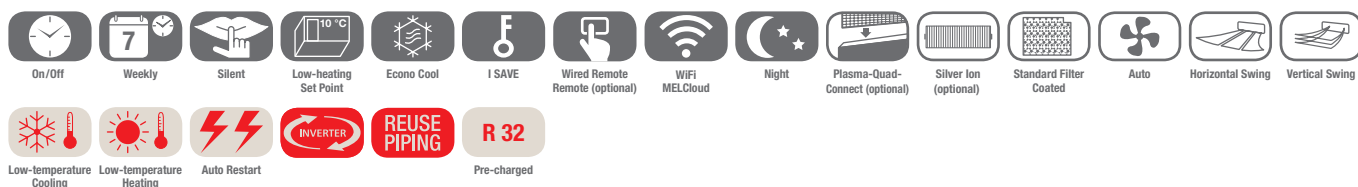

Binnenunit		MSZ-AP15VGK	MSZ-AP20VGK	MSZ-AP25VGK	MSZ-AP35VGK	MSZ-AP42VGK	MSZ-AP50VGK
Koelcapaciteit bij 35°C (kW)		1,5 (0,8 – 2,1)	2,0 (0,9 – 2,7)	2,5 (0,9 – 3,4)	3,5 (1,1 – 3,8)	4,2 (0,9 – 4,5)	5,0 (1,4 – 5,4)
Verwarmingscapaciteit bij 7°C (kW)		1,7 (0,9 – 2,4)	2,5 (0,5 – 3,5)	3,2 (1,0 – 4,1)	4,0 (1,3 – 4,6)	5,4 (1,3 – 6,0)	5,8 (1,4 – 7,3)
Verwarmingscapaciteit bij -10°C (kW)		1,0 (0,5 – 1,4)	1,3 (0,5 – 2,3)	1,9 (0,6 – 2,4)	2,4 (0,8 – 2,8)	3,2 (0,8 – 3,6)	3,5 (0,8 – 4,4)
SEER	Koelen	–	8,6	8,6	8,6	7,8	7,4
SCOP	Verwarmen	–	4,2	4,8	4,7	4,7	4,7
Energie-efficiëntieklasse	Koelen	–	A+++	A+++	A+++	A++	A++
	Verwarmen	–	A+	A++	A++	A++	A++
Jaarlijks elektriciteitsverbruik * (kWh)	Koelen	–	81	101	142	188	236
	Verwarmen	–	766	698	862	1120	1250
Gewicht (kg)		8,2	8,2	10,5	10,5	10,5	10,5
Geluidsniveau (dB(A)) **	Laag/Hoog	21 / 35	21 / 35	19 / 36	19 / 36	21 / 38	28 / 40
Afmetingen (mm)	B x D x H	760 x 178 x 250	760 x 178 x 250	798 x 219 x 299	798 x 219 x 299	798 x 219 x 299	798 x 219 x 299

Buitenunit		Multisplit MXZ	MUZ-AP20VG	MUZ-AP25VG	MUZ-AP35VG	MUZ-AP42VG	MUZ-AP50VG
Geluidsniveau (dB(A)) (koelen/verwarmen)			47 / 48	47 / 48	49 / 50	50 / 51	52 / 52
Afmetingen (mm)	B x D x H		800 x 285 x 550	800 x 285 x 550	800 x 285 x 550	800 x 285 x 550	800 x 285 x 714
Gewicht (kg)		Gegevens over de MXZ multisplit vindt u vanaf pagina 40	31	31	31	35	40
Voedingsspanning (V, fase, Hz)			220–240, 1, 50	220–240, 1, 50	220–240, 1, 50	220–240, 1, 50	220–240, 1, 50
Afzekerings (A)			10	10	10	10	16