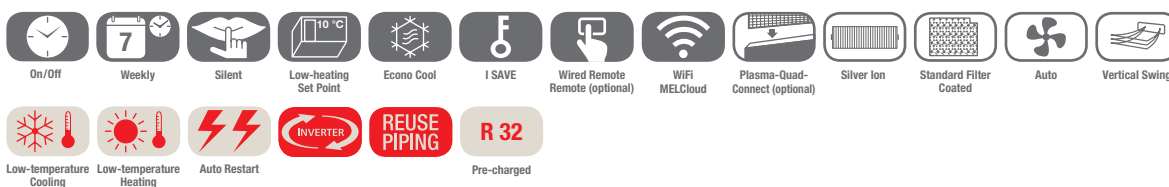

* Verbruik volgens het ErP-label. Het werkelijk energieverbruik hangt af van het gebruik en de locatie van het apparaat.

** Geluidsniveau gemeten op 1 m voor en 0,8 m onder de unit in koeling.

Onze klimatisatiesystemen en warmtepompen bevatten gefluoreerde broeikasgassen R410A of R32.